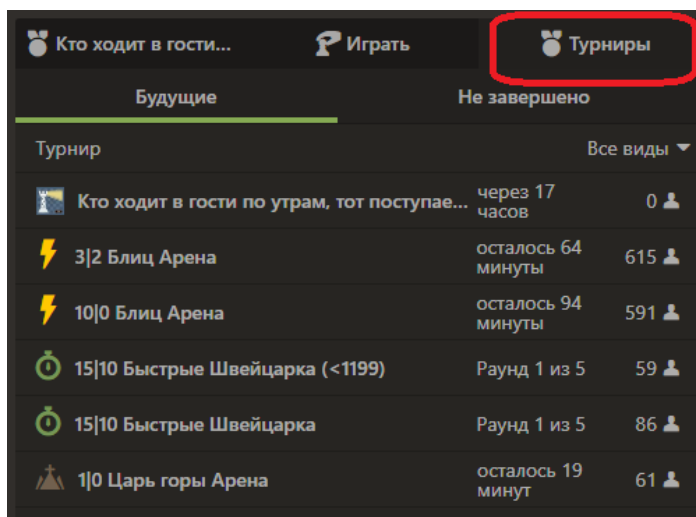

Join Now — It's Free & Easy!

Username ✓

Email ✓

Password ✓

Skill Level

Or sign up using...

- После регистрации необходимо вступить в клуб. Для этого нужно перейти по ссылке: <https://www.chess.com/club/maiak>
- Нажмите на кнопку «Присоединиться»

Действия 1-5 достаточно выполнить 1 раз.

- Для регистрации в турнире нужно зайти на сайт chess.com с 13:00 до 13:55 (регистрация длится час до начала турнир)
- В левой части выбрать «Играть» -> «Онлайн шахматы»

- Справа выбрать вкладку «Турниры»

9. Нужный турнир в списке самый первый. Его можно узнать по значку клуба перед названием. Нажимаем на этот турнир.

10. Если Вы зашли вовремя (с 13:00 по 13:55), то в окне турнира будет кнопка «Присоединиться». Нажмите на нее.