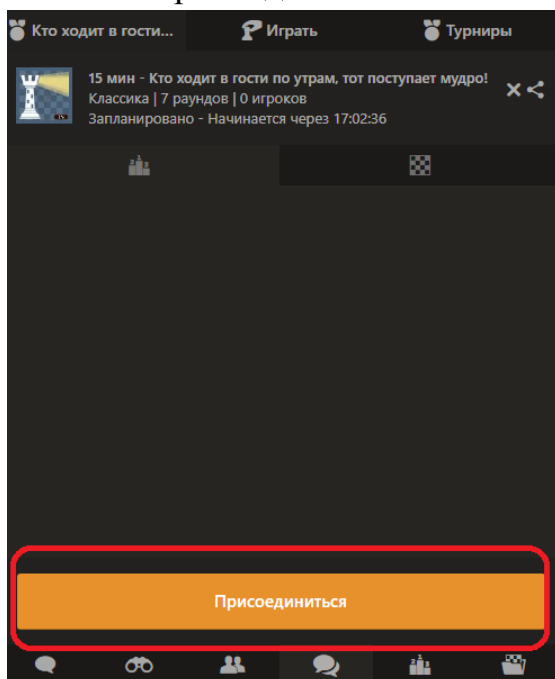

Действия 1-5 достаточно выполнить 1 раз.

- Для регистрации в турнире нужно зайти на сайт chess.com с 13:00 до 13:55 (регистрация длится час до начала турнир)
- В левой части выбрать «Играть» -> «Онлайн шахматы»

- Справа выбрать вкладку «Турниры»

9. Нужный турнир в списке самый первый. Его можно узнать по значку клуба перед названием. Нажимаем на этот турнир.

10. Если Вы зашли вовремя (с 13:00 по 13:55), то в окне турнира будет кнопка «Присоединиться». Нажмите на нее.