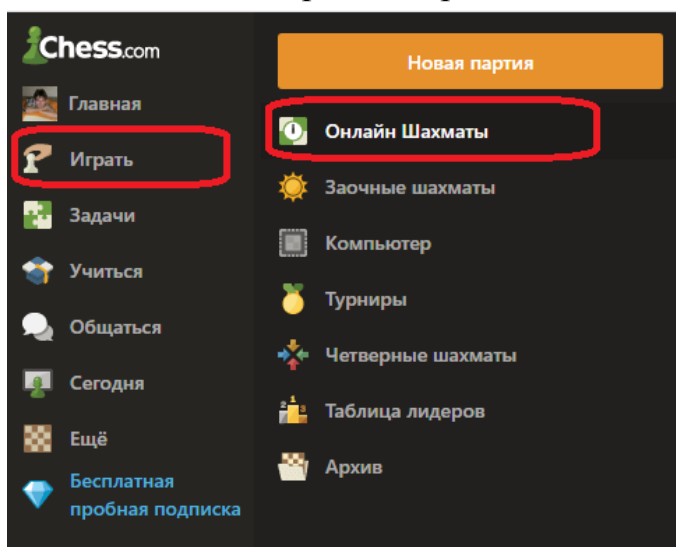

Join Now — It's Free & Easy!

Username ✓

Email ✓

Password ✓

Skill Level

Or sign up using...

- После регистрации необходимо вступить в клуб. Для этого нужно перейти по ссылке: <https://www.chess.com/club/maiak>
- Нажмите на кнопку «Присоединиться»

Действия 1-5 достаточно выполнить 1 раз.

- Для регистрации в турнире нужно зайти на сайт chess.com с 13:00 до 13:55 (регистрация длится час до начала турнир)
- В левой части выбрать «Играть» -> «Онлайн шахматы»